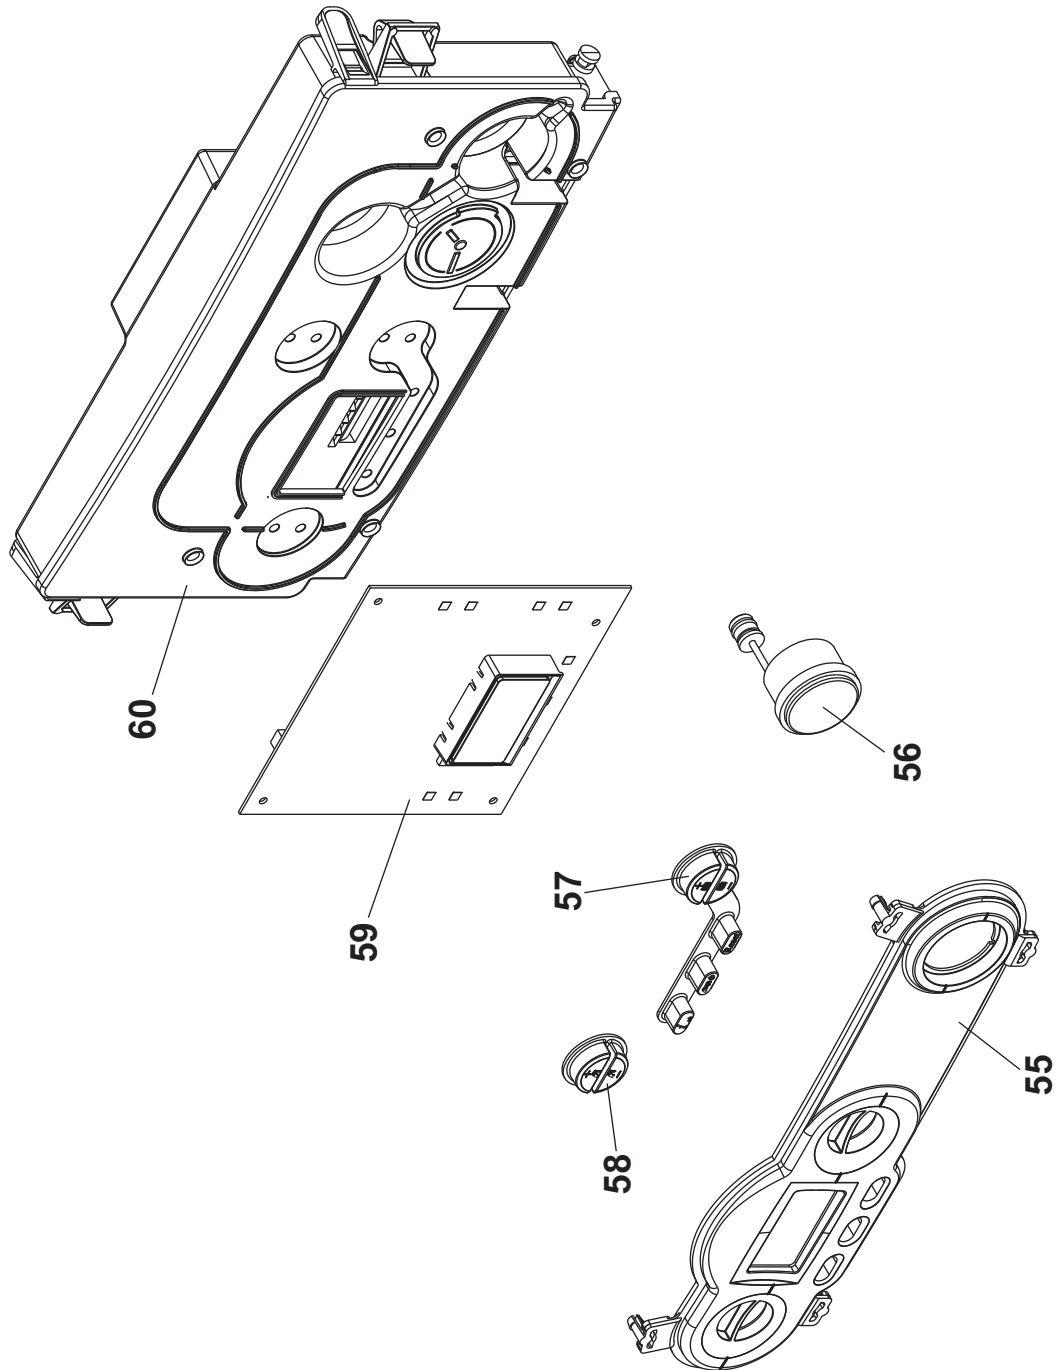

## DELFI MONOTERMICA 24

Esp	Codice	Pz	Descrizione	Description
1	6PANNFRO19	1	Pannello Frontale Compatta Delfis	Delfis Front Panel
2	6PANNCAM00	1	Pannello Chiusura Camera di Combustione	Combustion Chamber Closing Panel
3	6PRESSOS06	1	Pressostato Aria Orizzontale	Pressure Switch
4	6YTUBCON02	3 m	Tubo Silicone	Silicone Pipe
5	6VENTILA13	1	Ventilatore Fumi	Fan
6	6DIAFSCA05	3	Diaframma Scarico Fumi 49 mm	Flue Gas Discharge Diaphragm Ø 49
	6DIAFSCA11	3	Diaframma Scarico Fumi 41 mm	Flue Gas Discharge Diaphragm Ø 41
	6DIAFSCA13	3	Diaframma Scarico Fumi 44 mm	Flue Gas Discharge Diaphragm Ø 44
	6DIAFSCA17	3	Diaframma Scarico Fumi 39,8 mm	Flue Gas Discharge Diaphragm Ø 39,8
7	6SCAMMON09	1	Scambiatore monotermico L=225	Monothermal heat exchanger L=225
8	6ISOLFRO04	1	Isolamento Fondo Cappa Fumi	Flue Gas Hood Base Insulation
9	6ISOLFRO03	1	Isolamento Frontale Cappa Fumi	Flue Gas Hood Front Insulation
10	6ISOLLAT09	1	Isolamento Laterale Cappa Fumi	Flue Gas Hood Side Insulation
11a	6BRUMMET13	1	Brucciatoe 11 Rampe Metano CTFS	CTFS 11 Ramps Methane Comp. Gas Burner
	6BRUMGPL18	1	Brucciatoe 11 Rampe GPL. CTFS mono	Mono CTFS 11 Ramps LPG Gas Burner
11b	0TRASMET09	1	Trasf. Metano Compatta	Methane Conversion Kit Compact
	0TRASGPL08	1	Trasf. GPL Compatta	P.L.G. Conversion Kit Compact
12	6CANDELA02	1	Candela Di Accensione	Spark Plug
13	6GUARSIL05	1	Guarnizione In Silicone (Solo CTFS)	Silicone Gasket (CTFS Only)
14	6GROMNIA02	10	Guarnizione 1/2" Omnia Tesnit	1/2" Omnia Tesnit Gasket
15	6GROMNIA03	10	Guarnizione 3/4" Omnia Tesnit	3/4" Omnia Tesnit Gasket
16	6VALVGAS04	1	Valvola Gas SIT 845	SIT 845 Gas Valve
17	6YBOBINA00	1	Bobina per valvola SIT 845	SIT 845 Gas Valve Coil
18	6RACCGAS00	1	Raccordo Valvola Gas	Gas Valve Fitting
19	6TUBOGAS40	1	Tubo Gas	Gas Tube
20	6FLUSSOS07	1	Flussostato senza carico base rialzata	raised base flow switch
21	6REGOFU05	3	Regolatore Di Flusso 10 Lt/Min	Flow Regulator 10 Litres/Min
22	6TUBACFR14	1	tubo acqua fredda con oring	cold water pipe with o-ring
23	6ORINGXX00	10	oring 13,95X2,62 dowty 113	oring 13,95X2,62 dowty 113
24	6TUBOBYP04	1	tubo bypass compatta	by-pass tube
25	6VALVBYP03	1	Valvola by-pass 400 mbar	400 mbar by-pass valve
26	6COLLETT06	1	Collettore per gruppo idraulico	hydraulic group collector
27	6ORINGXX04	10	Oring 2.62X18.72 Dowty 116	Oring 2.62X18.72 Dowty 116
28	6RUBICAR08	1	rubinetto caricamento nuove compatte	filling tap
29	6POMELLO01	1	Manopola Per Rubinetto Di Carico	Filling Tap Knob
30	6CIRCOLA20	1	Circolatore Intmsl12 Premium	Intmsl12 Premium Pump
31	6DEGASAT00	1	degasatore per circolatore murali	degasser for wall-hung boilers
32	6VALSIBA09	1	valvola sicurezza 3 bar innesto rapido	3 bar snap-on safety valve
33	6PRESSAC05	1	Pressostato Acqua Attacco Rapido	Push-In Water Pressure Switch
34	6ORINGXX06	10	oring 2.62X 9.19 dowty 110	oring 2.62X 9.19 dowty 110
35	6TUBCOVA00	1	tubo collegamento vaso espansione con oring	expansion tank connection pipe with o-ring
36	6VASOESP23	1	Vaso D'espansione 7 Litri	7 Litre Expansion Tank
37	6TUBRIIM20	1	tubo ritorno riscaldamento con oring	return duct from the heating system with o-ring
38	6ORINGXX03	10	oring 2.62X17.86 dowty 617	oring 2.62X17.86 dowty 617
39	6CLIPCOR01	1	Clip di Connessione Rapida 18/26	18/26 Push-in fitting clip
40	6SONDNTC05	1	Sonda NTC doppia D18	double NTC probe D18
41	6TUBMAIM27	1	tubo mandata riscaldamento con oring	delivery duct to the heating system with o-ring
42	6SCAMPIA07	1	scambiatore 12 piastre con guarnizioni e viti	12-plate heat exchanger with gaskets and screws
43	6GUARNIZ50	4	guarnizione tenuta scambiatore a piastre	plate heat exchanger o-ring seal
44	6CLIPCIR02	3	Clip W14 Attacco Rapido Plastica	Push-In Fitting W14 Clip
45	6CLIPCIR00	3	Clip W18 Attacco Rapido Plastica	Push-In Fitting W18 Clip
46	6CLIPCIR01	3	Clip W10 Attacco Rapido Plastica	Push-In Fitting W10 Clip
47	6CLIPTUB00	1	clip di fissaggio tubi gruppo idraulico plastica	fixing clip for plastic hydraulic group pipes
48	6TUBACCA07	1	tubo acqua calda con oring	DHW pipe with o-ring
49	6SONDNTC07	1	Sonda NTC D13.5	NTC probe D13.5
50	6ATTCOMP00	1	Attuatore compatto - corsa 10mm	compact engine
51	6CLIFMEL00	3	clip di fissaggio motore elettrico	electric engine fixing clip
52	6CORPVAL05	1	valvola tre vie plastica completa	complete three-way plastic valve
53	6OTTUVAL00	1	otturatore completo valvola 3 vie	complete 3-way valve plate
54	6CARTVAL00	1	cartuccia valvola 3 vie completa	complete 3-way valve cartridge