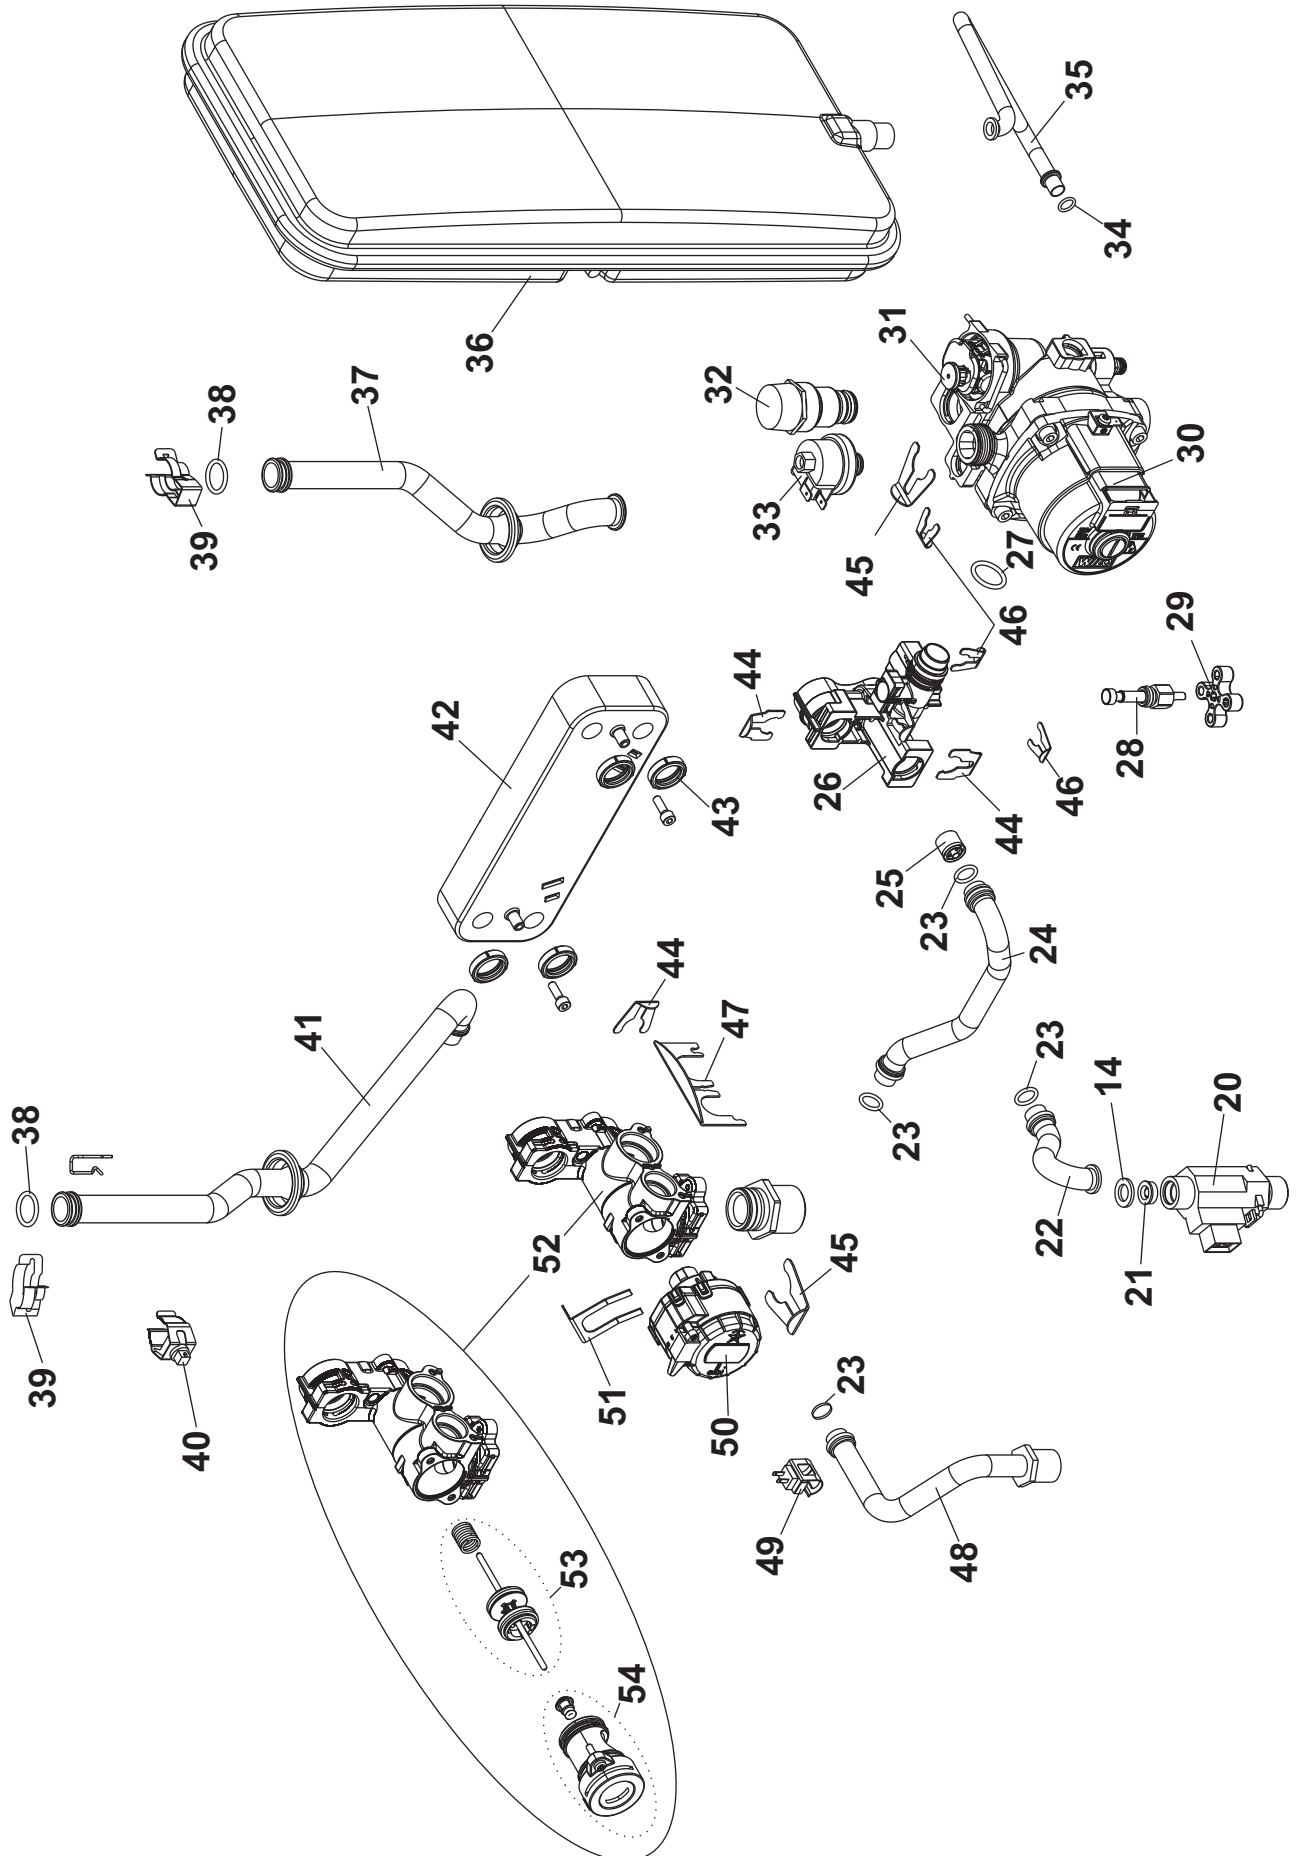

## DELFI MONOTERMICA 24

Esp	Codice	Pz	Descrizione	Description
1	6PANNFRO19	1	Pannello Frontale Compatta Delfis	Delfis Front Panel
2	6PANNCAM00	1	Pannello Chiusura Camera di Combustione	Combustion Chamber Closing Panel
3	6PRESSOS06	1	Pressostato Aria Orizzontale	Pressure Switch
4	6YTUBCON02	3 m	Tubo Silicone	Silicone Pipe
5	6VENTILA13	1	Ventilatore Fumi	Fan
6	6DIAFSCA05	3	Diaframma Scarico Fumi 49 mm	Flue Gas Discharge Diaphragm Ø 49
	6DIAFSCA11	3	Diaframma Scarico Fumi 41 mm	Flue Gas Discharge Diaphragm Ø 41
	6DIAFSCA13	3	Diaframma Scarico Fumi 44 mm	Flue Gas Discharge Diaphragm Ø 44
	6DIAFSCA17	3	Diaframma Scarico Fumi 39,8 mm	Flue Gas Discharge Diaphragm Ø 39,8
7	6SCAMMON09	1	Scambiatore monotermico L=225	Monothermal heat exchanger L=225
8	6ISOLFRO04	1	Isolamento Fondo Cappa Fumi	Flue Gas Hood Base Insulation
9	6ISOLFRO03	1	Isolamento Frontale Cappa Fumi	Flue Gas Hood Front Insulation
10	6ISOLLAT09	1	Isolamento Laterale Cappa Fumi	Flue Gas Hood Side Insulation
11a	6BRUMMET13	1	Brucciatoe 11 Rampe Metano CTFS	CTFS 11 Ramps Methane Comp. Gas Burner
	6BRUMGPL18	1	Brucciatoe 11 Rampe GPL. CTFS mono	Mono CTFS 11 Ramps LPG Gas Burner
11b	0TRASMET09	1	Trasf. Metano Compatta	Methane Conversion Kit Compact
	0TRASGPL08	1	Trasf. GPL Compatta	P.L.G. Conversion Kit Compact
12	6CANDELA02	1	Candela Di Accensione	Spark Plug
13	6GUARSIL05	1	Guarnizione In Silicone (Solo CTFS)	Silicone Gasket (CTFS Only)
14	6GROMNIA02	10	Guarnizione 1/2" Omnia Tesnit	1/2" Omnia Tesnit Gasket
15	6GROMNIA03	10	Guarnizione 3/4" Omnia Tesnit	3/4" Omnia Tesnit Gasket
16	6VALVGAS04	1	Valvola Gas SIT 845	SIT 845 Gas Valve
17	6YBOBINA00	1	Bobina per valvola SIT 845	SIT 845 Gas Valve Coil
18	6RACCGAS00	1	Raccordo Valvola Gas	Gas Valve Fitting
19	6TUBOGAS40	1	Tubo Gas	Gas Tube
20	6FLUSSOS07	1	Flussostato senza carico base rialzata	raised base flow switch
21	6REGOFU05	3	Regolatore Di Flusso 10 Lt/Min	Flow Regulator 10 Litres/Min
22	6TUBACFR14	1	tubo acqua fredda con oring	cold water pipe with o-ring
23	6ORINGXX00	10	oring 13,95X2,62 dowty 113	oring 13,95X2,62 dowty 113
24	6TUBOBYP04	1	tubo bypass compatta	by-pass tube
25	6VALVBYP03	1	Valvola by-pass 400 mbar	400 mbar by-pass valve
26	6COLLETT06	1	Collettore per gruppo idraulico	hydraulic group collector
27	6ORINGXX04	10	Oring 2.62X18.72 Dowty 116	Oring 2.62X18.72 Dowty 116
28	6RUBICAR08	1	rubinetto caricamento nuove compatte	filling tap
29	6POMELLO01	1	Manopola Per Rubinetto Di Carico	Filling Tap Knob
30	6CIRCOLA20	1	Circolatore Intmsl12 Premium	Intmsl12 Premium Pump
31	6DEGASAT00	1	degasatore per circolatore murali	degasser for wall-hung boilers
32	6VALSIBA09	1	valvola sicurezza 3 bar innesto rapido	3 bar snap-on safety valve
33	6PRESSAC05	1	Pressostato Acqua Attacco Rapido	Push-In Water Pressure Switch
34	6ORINGXX06	10	oring 2.62X 9.19 dowty 110	oring 2.62X 9.19 dowty 110
35	6TUBCOVA00	1	tubo collegamento vaso espansione con oring	expansion tank connection pipe with o-ring
36	6VASOESP23	1	Vaso D'espansione 7 Litri	7 Litre Expansion Tank
37	6TUBRIIM20	1	tubo ritorno riscaldamento con oring	return duct from the heating system with o-ring
38	6ORINGXX03	10	oring 2.62X17.86 dowty 617	oring 2.62X17.86 dowty 617
39	6CLIPCOR01	1	Clip di Connessione Rapida 18/26	18/26 Push-in fitting clip
40	6SONDNTC05	1	Sonda NTC doppia D18	double NTC probe D18
41	6TUBMAIM27	1	tubo mandata riscaldamento con oring	delivery duct to the heating system with o-ring
42	6SCAMPIA07	1	scambiatore 12 piastre con guarnizioni e viti	12-plate heat exchanger with gaskets and screws
43	6GUARNIZ50	4	guarnizione tenuta scambiatore a piastre	plate heat exchanger o-ring seal
44	6CLIPCIR02	3	Clip W14 Attacco Rapido Plastica	Push-In Fitting W14 Clip
45	6CLIPCIR00	3	Clip W18 Attacco Rapido Plastica	Push-In Fitting W18 Clip
46	6CLIPCIR01	3	Clip W10 Attacco Rapido Plastica	Push-In Fitting W10 Clip
47	6CLIPTUB00	1	clip di fissaggio tubi gruppo idraulico plastica	fixing clip for plastic hydraulic group pipes
48	6TUBACCA07	1	tubo acqua calda con oring	DHW pipe with o-ring
49	6SONDNTC07	1	Sonda NTC D13.5	NTC probe D13.5
50	6ATTCOMP00	1	Attuatore compatto - corsa 10mm	compact engine
51	6CLIFMEL00	3	clip di fissaggio motore elettrico	electric engine fixing clip
52	6CORPVAL05	1	valvola tre vie plastica completa	complete three-way plastic valve
53	6OTTUVAL00	1	otturatore completo valvola 3 vie	complete 3-way valve plate
54	6CARTVAL00	1	cartuccia valvola 3 vie completa	complete 3-way valve cartridge