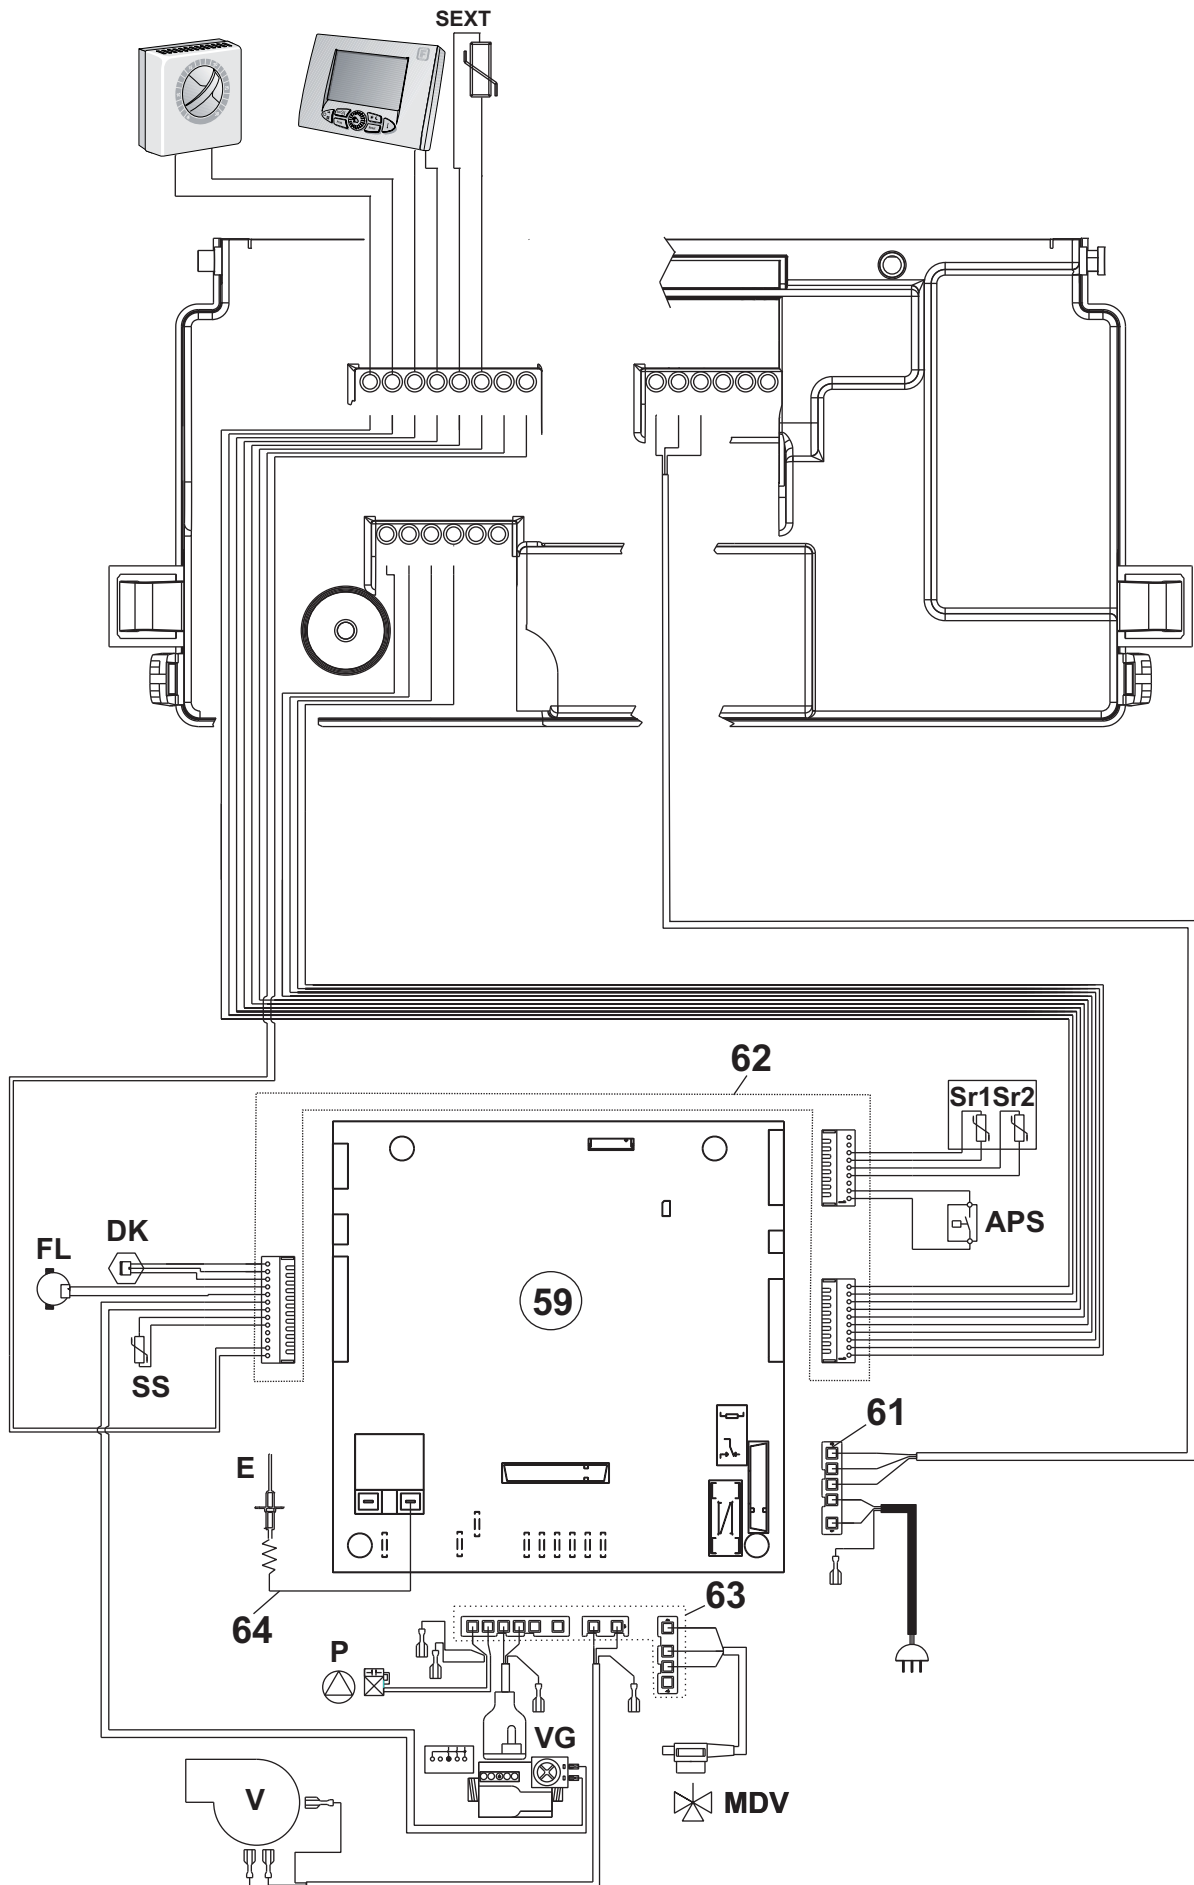

## DELFI MONOTERMICA 24

Esp	Codice	Pz	Descrizione	Description
1	6PANNFRO19	1	Pannello Frontale Compatta Delfis	Delfis Front Panel
2	6PANNCAM00	1	Pannello Chiusura Camera di Combustione	Combustion Chamber Closing Panel
3	6PRESSOS06	1	Pressostato Aria Orizzontale	Pressure Switch
4	6YTUBCON02	3 m	Tubo Silicone	Silicone Pipe
5	6VENTILA13	1	Ventilatore Fumi	Fan
6	6DIAFSCA05	3	Diaframma Scarico Fumi 49 mm	Flue Gas Discharge Diaphragm Ø 49
	6DIAFSCA11	3	Diaframma Scarico Fumi 41 mm	Flue Gas Discharge Diaphragm Ø 41
	6DIAFSCA13	3	Diaframma Scarico Fumi 44 mm	Flue Gas Discharge Diaphragm Ø 44
	6DIAFSCA17	3	Diaframma Scarico Fumi 39,8 mm	Flue Gas Discharge Diaphragm Ø 39,8
7	6SCAMMON09	1	Scambiatore monotermico L=225	Monothermal heat exchanger L=225
8	6ISOLFRO04	1	Isolamento Fondo Cappa Fumi	Flue Gas Hood Base Insulation
9	6ISOLFRO03	1	Isolamento Frontale Cappa Fumi	Flue Gas Hood Front Insulation
10	6ISOLLAT09	1	Isolamento Laterale Cappa Fumi	Flue Gas Hood Side Insulation
11a	6BRUMMET13	1	Brucciatoe 11 Rampe Metano CTFS	CTFS 11 Ramps Methane Comp. Gas Burner
	6BRUMGPL18	1	Brucciatoe 11 Rampe GPL. CTFS mono	Mono CTFS 11 Ramps LPG Gas Burner
11b	0TRASMET09	1	Trasf. Metano Compatta	Methane Conversion Kit Compact
	0TRASGPL08	1	Trasf. GPL Compatta	P.L.G. Conversion Kit Compact
12	6CANDELA02	1	Candela Di Accensione	Spark Plug
13	6GUARSIL05	1	Guarnizione In Silicone (Solo CTFS)	Silicone Gasket (CTFS Only)
14	6GROMNIA02	10	Guarnizione 1/2" Omnia Tesnit	1/2" Omnia Tesnit Gasket
15	6GROMNIA03	10	Guarnizione 3/4" Omnia Tesnit	3/4" Omnia Tesnit Gasket
16	6VALVGAS04	1	Valvola Gas SIT 845	SIT 845 Gas Valve
17	6YBOBINA00	1	Bobina per valvola SIT 845	SIT 845 Gas Valve Coil
18	6RACCGAS00	1	Raccordo Valvola Gas	Gas Valve Fitting
19	6TUBOGAS40	1	Tubo Gas	Gas Tube
20	6FLUSSOS07	1	Flussostato senza carico base rialzata	raised base flow switch
21	6REGOFU05	3	Regolatore Di Flusso 10 Lt/Min	Flow Regulator 10 Litres/Min
22	6TUBACFR14	1	tubo acqua fredda con oring	cold water pipe with o-ring
23	6ORINGXX00	10	oring 13,95X2,62 dowty 113	oring 13,95X2,62 dowty 113
24	6TUBOBYP04	1	tubo bypass compatta	by-pass tube
25	6VALVBYP03	1	Valvola by-pass 400 mbar	400 mbar by-pass valve
26	6COLLETT06	1	Collettore per gruppo idraulico	hydraulic group collector
27	6ORINGXX04	10	Oring 2.62X18.72 Dowty 116	Oring 2.62X18.72 Dowty 116
28	6RUBICAR08	1	rubinetto caricamento nuove compatte	filling tap
29	6POMELLO01	1	Manopola Per Rubinetto Di Carico	Filling Tap Knob
30	6CIRCOLA20	1	Circolatore Intmsl12 Premium	Intmsl12 Premium Pump
31	6DEGASAT00	1	degasatore per circolatore murali	degasser for wall-hung boilers
32	6VALSIBA09	1	valvola sicurezza 3 bar innesto rapido	3 bar snap-on safety valve
33	6PRESSAC05	1	Pressostato Acqua Attacco Rapido	Push-In Water Pressure Switch
34	6ORINGXX06	10	oring 2.62X 9.19 dowty 110	oring 2.62X 9.19 dowty 110
35	6TUBCOVA00	1	tubo collegamento vaso espansione con oring	expansion tank connection pipe with o-ring
36	6VASOESP23	1	Vaso D'espansione 7 Litri	7 Litre Expansion Tank
37	6TUBRIIM20	1	tubo ritorno riscaldamento con oring	return duct from the heating system with o-ring
38	6ORINGXX03	10	oring 2.62X17.86 dowty 617	oring 2.62X17.86 dowty 617
39	6CLIPCOR01	1	Clip di Connessione Rapida 18/26	18/26 Push-in fitting clip
40	6SONDNTC05	1	Sonda NTC doppia D18	double NTC probe D18
41	6TUBMAIM27	1	tubo mandata riscaldamento con oring	delivery duct to the heating system with o-ring
42	6SCAMPIA07	1	scambiatore 12 piastre con guarnizioni e viti	12-plate heat exchanger with gaskets and screws
43	6GUARNIZ50	4	guarnizione tenuta scambiatore a piastre	plate heat exchanger o-ring seal
44	6CLIPCIR02	3	Clip W14 Attacco Rapido Plastica	Push-In Fitting W14 Clip
45	6CLIPCIR00	3	Clip W18 Attacco Rapido Plastica	Push-In Fitting W18 Clip
46	6CLIPCIR01	3	Clip W10 Attacco Rapido Plastica	Push-In Fitting W10 Clip
47	6CLIPTUB00	1	clip di fissaggio tubi gruppo idraulico plastica	fixing clip for plastic hydraulic group pipes
48	6TUBACCA07	1	tubo acqua calda con oring	DHW pipe with o-ring
49	6SONDNTC07	1	Sonda NTC D13.5	NTC probe D13.5
50	6ATTCOMP00	1	Attuatore compatto - corsa 10mm	compact engine
51	6CLIFMEL00	3	clip di fissaggio motore elettrico	electric engine fixing clip
52	6CORPVAL05	1	valvola tre vie plastica completa	complete three-way plastic valve
53	6OTTUVAL00	1	otturatore completo valvola 3 vie	complete 3-way valve plate
54	6CARTVAL00	1	cartuccia valvola 3 vie completa	complete 3-way valve cartridge