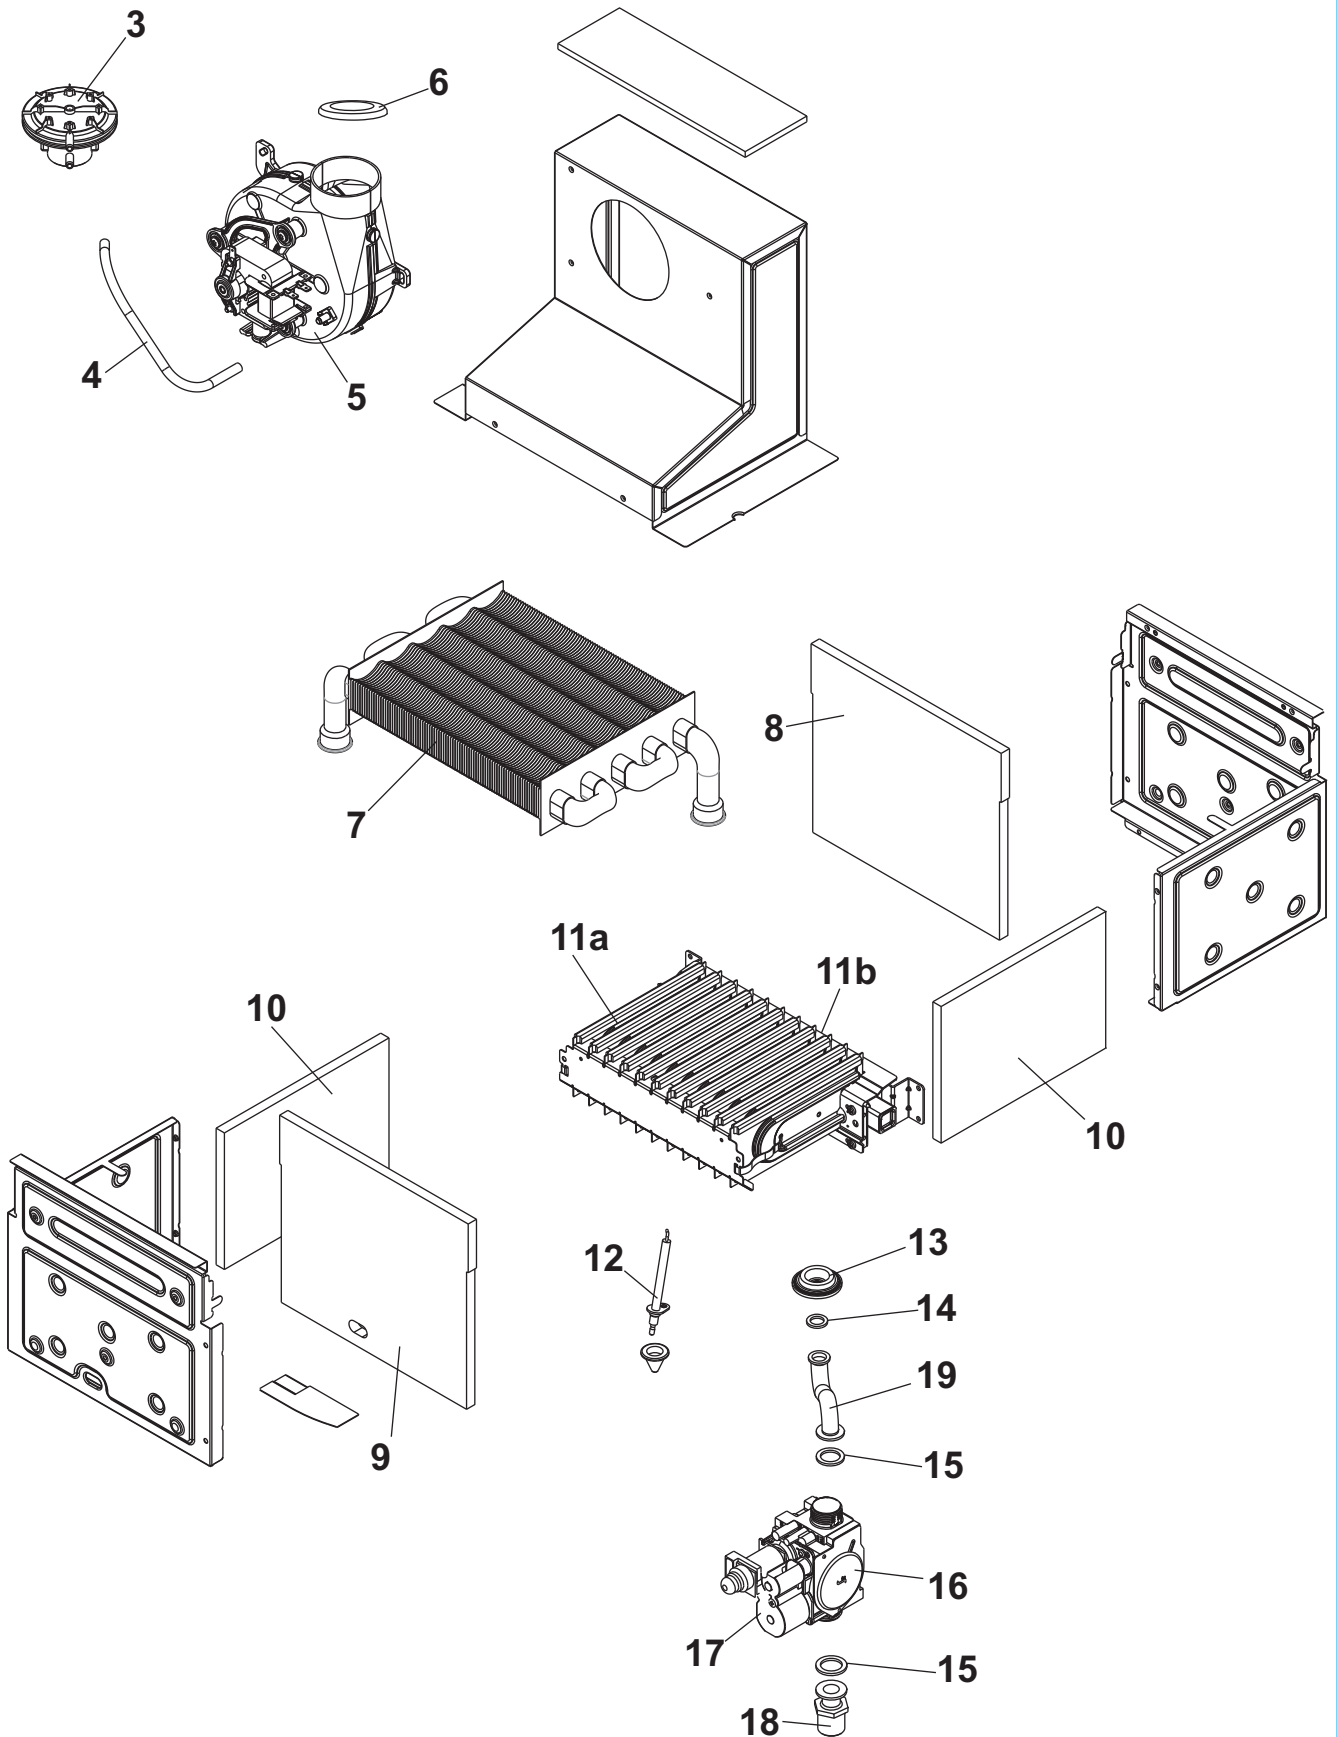

## DELFI MONOTERMICA 24

Esp	Codice	Pz	Descrizione	Description
1	6PANNFRO19	1	Pannello Frontale Compatta Delfis	Delfis Front Panel
2	6PANNCAM00	1	Pannello Chiusura Camera di Combustione	Combustion Chamber Closing Panel
3	6PRESSOS06	1	Pressostato Aria Orizzontale	Pressure Switch
4	6YTUBCON02	3 m	Tubo Silicone	Silicone Pipe
5	6VENTILA13	1	Ventilatore Fumi	Fan
6	6DIAFSCA05	3	Diaframma Scarico Fumi 49 mm	Flue Gas Discharge Diaphragm Ø 49
	6DIAFSCA11	3	Diaframma Scarico Fumi 41 mm	Flue Gas Discharge Diaphragm Ø 41
	6DIAFSCA13	3	Diaframma Scarico Fumi 44 mm	Flue Gas Discharge Diaphragm Ø 44
	6DIAFSCA17	3	Diaframma Scarico Fumi 39,8 mm	Flue Gas Discharge Diaphragm Ø 39,8
7	6SCAMMON09	1	Scambiatore monotermico L=225	Monothermal heat exchanger L=225
8	6ISOLFRO04	1	Isolamento Fondo Cappa Fumi	Flue Gas Hood Base Insulation
9	6ISOLFRO03	1	Isolamento Frontale Cappa Fumi	Flue Gas Hood Front Insulation
10	6ISOLLAT09	1	Isolamento Laterale Cappa Fumi	Flue Gas Hood Side Insulation
11a	6BRUMMET13	1	Brucciatoe 11 Rampe Metano CTFS	CTFS 11 Ramps Methane Comp. Gas Burner
	6BRUMGPL18	1	Brucciatoe 11 Rampe GPL. CTFS mono	Mono CTFS 11 Ramps LPG Gas Burner
11b	0TRASMET09	1	Trasf. Metano Compatta	Methane Conversion Kit Compact
	0TRASGPL08	1	Trasf. GPL Compatta	P.L.G. Conversion Kit Compact
12	6CANDELA02	1	Candela Di Accensione	Spark Plug
13	6GUARSIL05	1	Guarnizione In Silicone (Solo CTFS)	Silicone Gasket (CTFS Only)
14	6GROMNIA02	10	Guarnizione 1/2" Omnia Tesnit	1/2" Omnia Tesnit Gasket
15	6GROMNIA03	10	Guarnizione 3/4" Omnia Tesnit	3/4" Omnia Tesnit Gasket
16	6VALVGAS04	1	Valvola Gas SIT 845	SIT 845 Gas Valve
17	6YBOBINA00	1	Bobina per valvola SIT 845	SIT 845 Gas Valve Coil
18	6RACCGAS00	1	Raccordo Valvola Gas	Gas Valve Fitting
19	6TUBOGAS40	1	Tubo Gas	Gas Tube
20	6FLUSSOS07	1	Flussostato senza carico base rialzata	raised base flow switch
21	6REGOFU05	3	Regolatore Di Flusso 10 Lt/Min	Flow Regulator 10 Litres/Min
22	6TUBACFR14	1	tubo acqua fredda con oring	cold water pipe with o-ring
23	6ORINGXX00	10	oring 13,95X2,62 dowty 113	oring 13,95X2,62 dowty 113
24	6TUBOBYP04	1	tubo bypass compatta	by-pass tube
25	6VALVBYP03	1	Valvola by-pass 400 mbar	400 mbar by-pass valve
26	6COLLETT06	1	Collettore per gruppo idraulico	hydraulic group collector
27	6ORINGXX04	10	Oring 2.62X18.72 Dowty 116	Oring 2.62X18.72 Dowty 116
28	6RUBICAR08	1	rubinetto caricamento nuove compatte	filling tap
29	6POMELLO01	1	Manopola Per Rubinetto Di Carico	Filling Tap Knob
30	6CIRCOLA20	1	Circolatore Intmsl12 Premium	Intmsl12 Premium Pump
31	6DEGASAT00	1	degasatore per circolatore murali	degasser for wall-hung boilers
32	6VALSIBA09	1	valvola sicurezza 3 bar innesto rapido	3 bar snap-on safety valve
33	6PRESSAC05	1	Pressostato Acqua Attacco Rapido	Push-In Water Pressure Switch
34	6ORINGXX06	10	oring 2.62X 9.19 dowty 110	oring 2.62X 9.19 dowty 110
35	6TUBCOVA00	1	tubo collegamento vaso espansione con oring	expansion tank connection pipe with o-ring
36	6VASOESP23	1	Vaso D'espansione 7 Litri	7 Litre Expansion Tank
37	6TUBRIIM20	1	tubo ritorno riscaldamento con oring	return duct from the heating system with o-ring
38	6ORINGXX03	10	oring 2.62X17.86 dowty 617	oring 2.62X17.86 dowty 617
39	6CLIPCOR01	1	Clip di Connessione Rapida 18/26	18/26 Push-in fitting clip
40	6SONDNTC05	1	Sonda NTC doppia D18	double NTC probe D18
41	6TUBMAIM27	1	tubo mandata riscaldamento con oring	delivery duct to the heating system with o-ring
42	6SCAMPIA07	1	scambiatore 12 piastre con guarnizioni e viti	12-plate heat exchanger with gaskets and screws
43	6GUARNIZ50	4	guarnizione tenuta scambiatore a piastre	plate heat exchanger o-ring seal
44	6CLIPCIR02	3	Clip W14 Attacco Rapido Plastica	Push-In Fitting W14 Clip
45	6CLIPCIR00	3	Clip W18 Attacco Rapido Plastica	Push-In Fitting W18 Clip
46	6CLIPCIR01	3	Clip W10 Attacco Rapido Plastica	Push-In Fitting W10 Clip
47	6CLIPTUB00	1	clip di fissaggio tubi gruppo idraulico plastica	fixing clip for plastic hydraulic group pipes
48	6TUBACCA07	1	tubo acqua calda con oring	DHW pipe with o-ring
49	6SONDNTC07	1	Sonda NTC D13.5	NTC probe D13.5
50	6ATTCOMP00	1	Attuatore compatto - corsa 10mm	compact engine
51	6CLIFMEL00	3	clip di fissaggio motore elettrico	electric engine fixing clip
52	6CORPVAL05	1	valvola tre vie plastica completa	complete three-way plastic valve
53	6OTTUVAL00	1	otturatore completo valvola 3 vie	complete 3-way valve plate
54	6CARTVAL00	1	cartuccia valvola 3 vie completa	complete 3-way valve cartridge